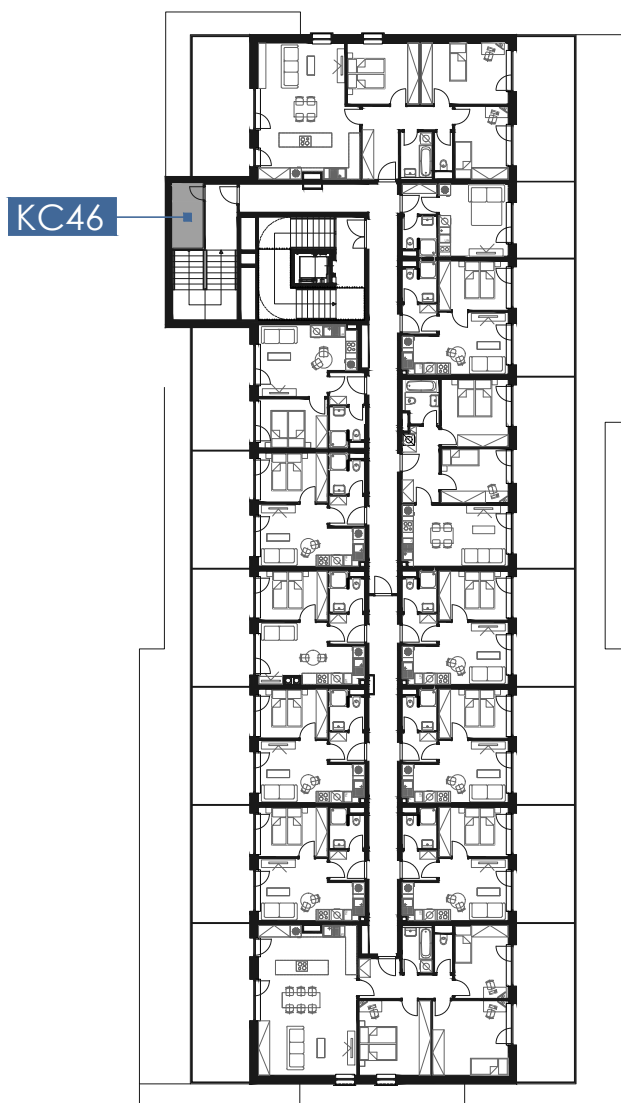

VELVARIA
RESIDENCE

KC46

0 4 8 12 16 20 24 M 1:400

Upozornění: Plochy jednotlivých místností jsou orientační. Vybírazení zařízení v plánech bytů (nábytek, kuch. Linka, el. Spotřebiče atd.) není součástí dodávky. Rozsah dodávky je specifikován ve standardu. Investor si vyhrazuje právo na drobné úpravy.

schématický řez objektem - schéma
/ conceptual building section - scheme

5. PODLAŽÍ / 4. FLOOR

BLOK C

K O M O R Y / C E L L S

KC46 komora /cell 0 5 , 5 2 m²

vīgroup cz

Hýbernská 1271/32, 110 00 Praha
www.vigroup.eu