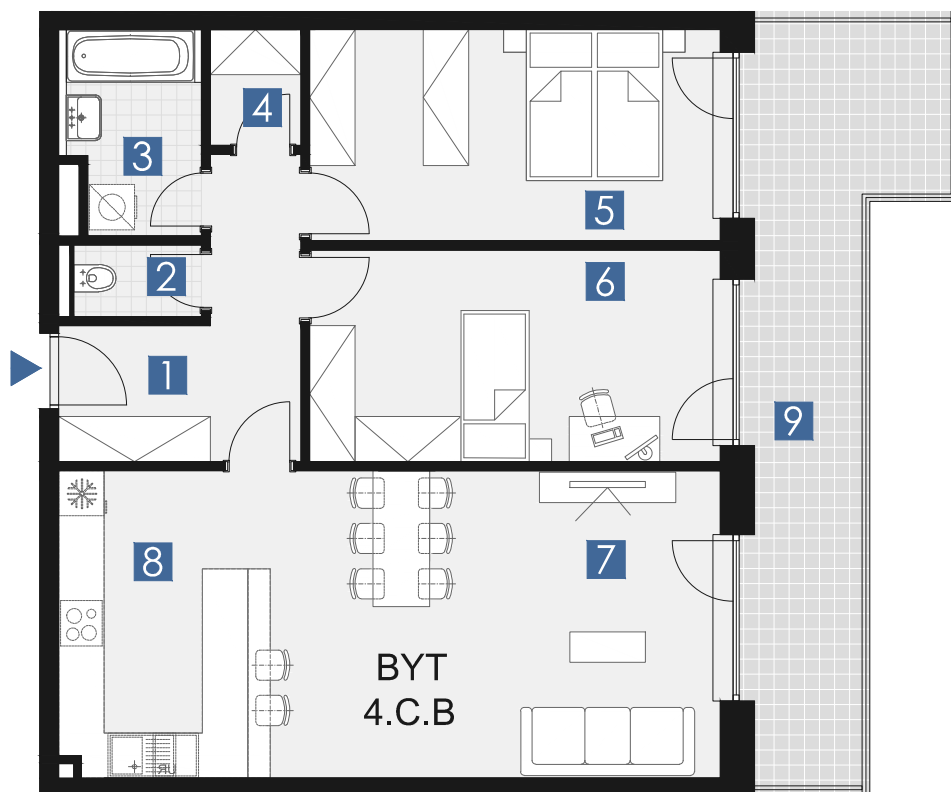

VELVARIA

RESIDENCE

0 1 2 3 4 5 6 M 1:100

Upozornění: Plochy jednotlivých místností jsou pouze orientační. Vybavení zařízení v plánech bytů (nábytek, kuch. linka, el. spotřebiče atd.) není součástí dodávky. Rozsah dodávky je specifikován ve standardu. Investor si vyhrazuje právo na drobné úpravy.

blok C

s ch é m a p ů d o r y s u 4 . N P
/ s c h e m e o f t h e t h i r d f l o o r

p o h l e d n a f a s á d u - s c h é m a
/ f a c a d e v i e w - s c h e m e

BYT 4CB/FLAT 4CB

3 pokojový byt / 3 rooms flat

| | | |
|-------------------------|---------------------|--------------------------------|
| 1. vstupní předstíň | /lobby | 0 9 , 1 2 m ² |
| 2. WC | /toilet | 0 1 , 8 0 m ² |
| 3. koupelna | /bathroom | 0 4 , 7 3 m ² |
| 4. šatník | /wardrobe | 0 1 , 8 4 m ² |
| 5. pokoj | /room | 1 5 , 5 8 m ² |
| 6. pokoj | /room | 1 5 , 5 8 m ² |
| 7. obývací pokoj | /living room | 2 2 , 6 4 m ² |
| 8. kuchyňský kout | /kitchen | 1 3 , 3 6 m ² |
| Plocha místností | /carpet area | 8 4 , 6 4 m² |
| Podlahová plocha | /total | 8 7 , 8 6 m² |
| 9. terasa | /terrace | 1 9 , 6 2 m ² |